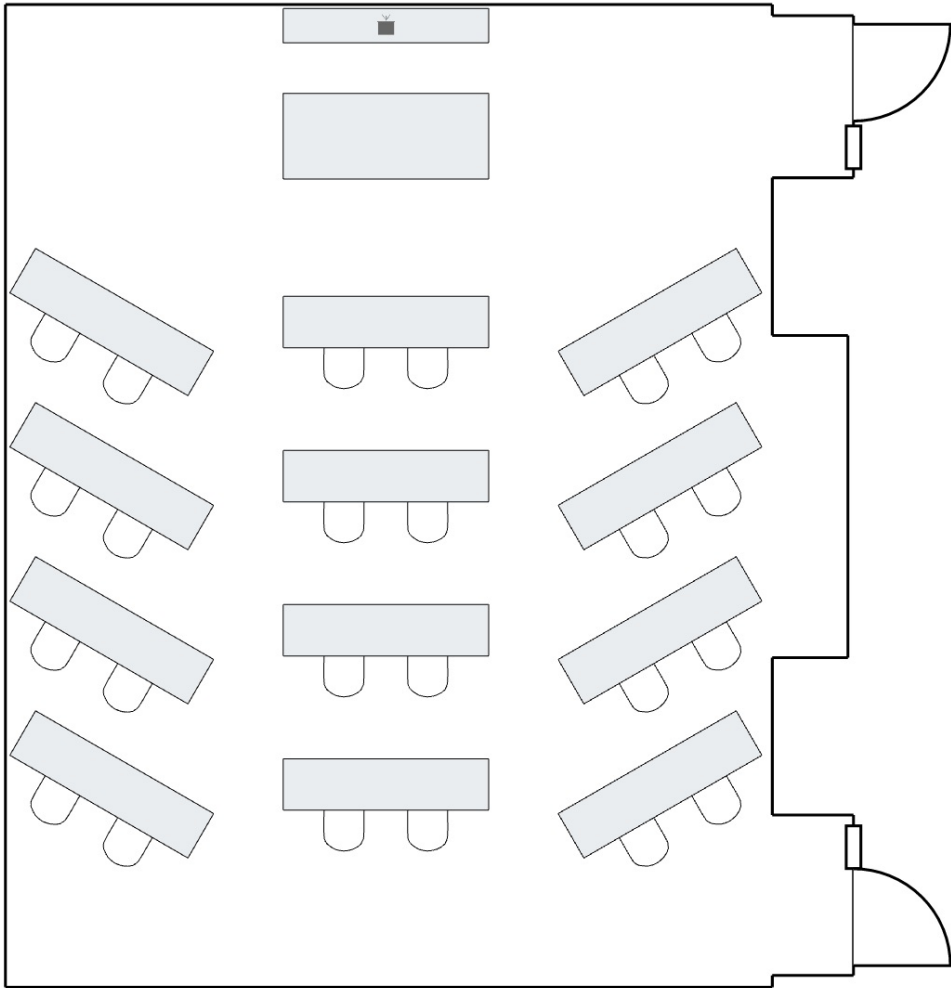

Classroom for 24

2 Feet