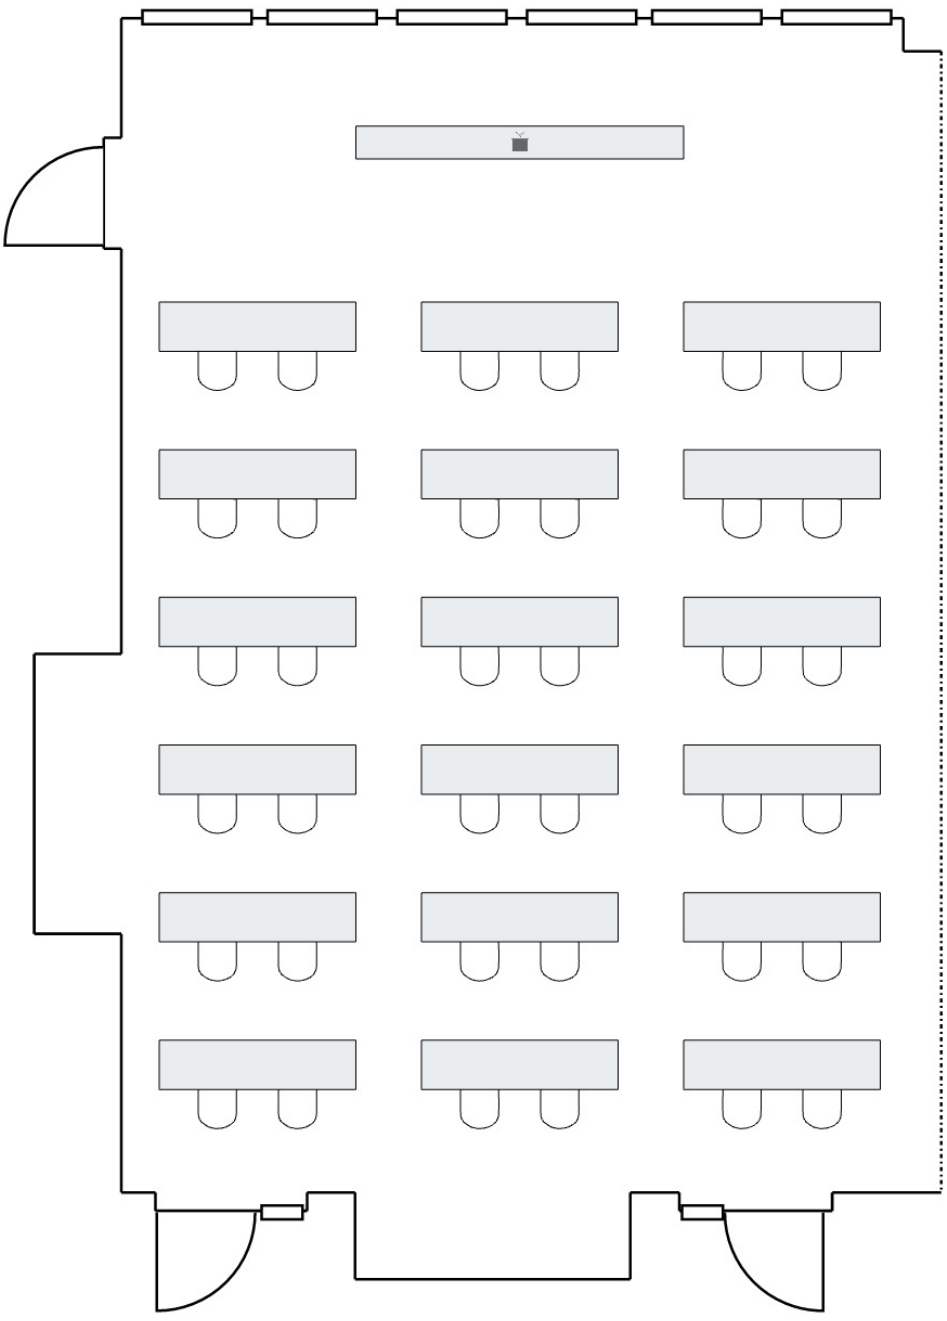

Classroom for 36

2 Feet