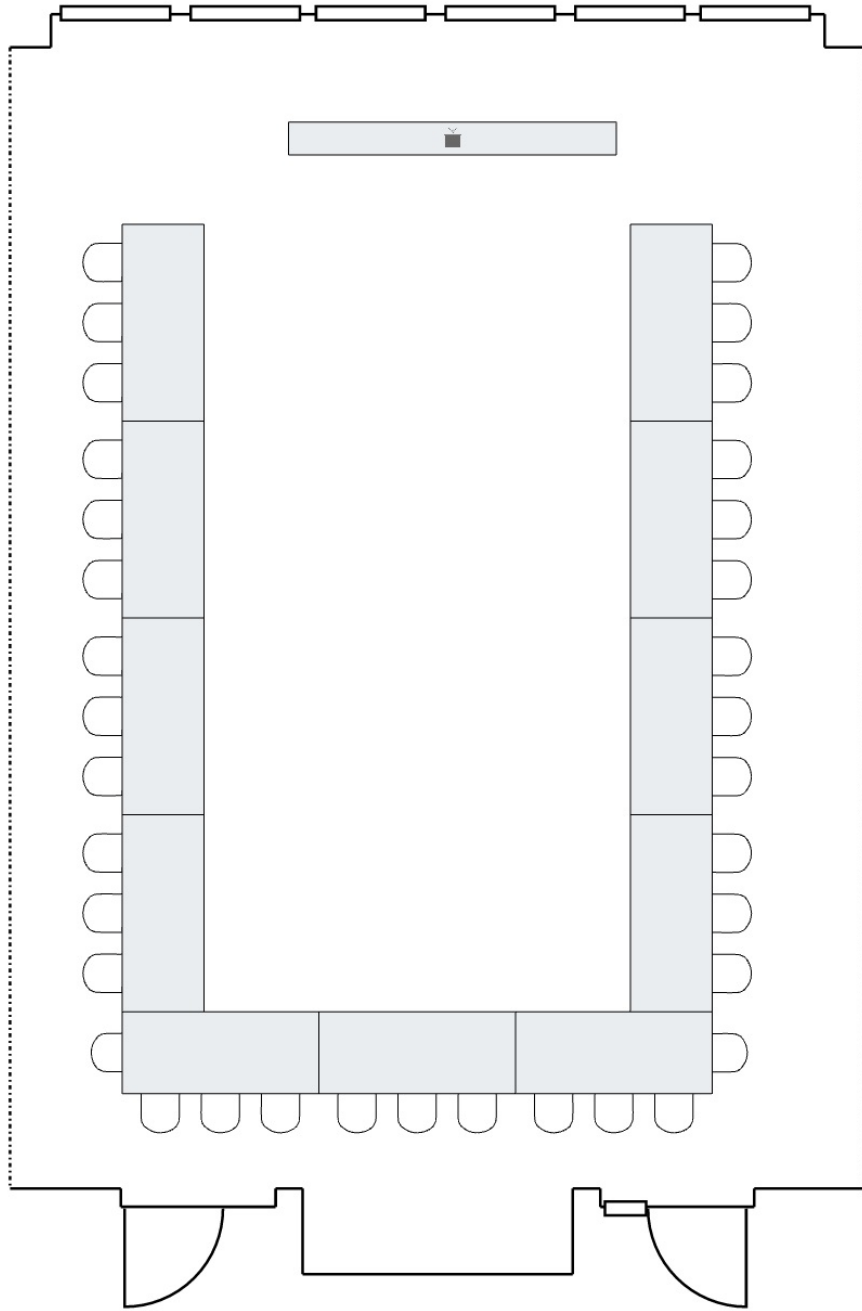

U-shape for 35

2 Feet